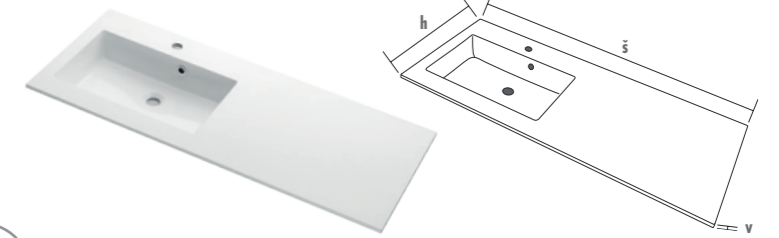

Umyvadlo PLANE

Retro

 Zásuvkové provedení	 Dostupná šíře 90 / 120 CM	 Jemné dovírání HETTICH	 Barva / dekor na míru INDIVIDUAL

5 let ZÁRUKA
na koupelnový nábytek i umyvadla

Exkluzivní nábytek představen na Designbloku 2014.
www.retro-v-evrope.cz

Doplňky na str. 68 a ceník na str. 76